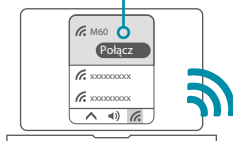

## Opcja 1

3 /

Download on the  
App Store

GET IT ON  
Google Play

AQUILA PRO AI

4 /

## Opcja 2

3 /

Nazwa Wi-Fi(SSID): M60-XXXX  
Hasło Wi-Fi: XXXXXXXXXX

4 /

<http://xxxx.devicesetup.net/>  
(XXXX 4 ostatnie znaki adresu MAC)  
Hasło urządzenia: XXXXXX